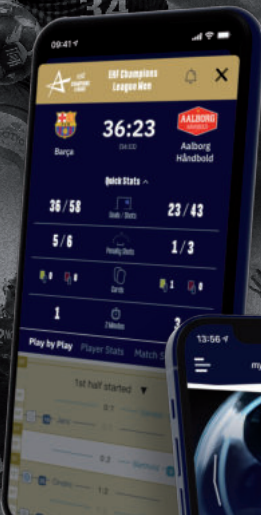

THE NEW HOME OF HANDBALL APP OF THE EHF

NOW AVAILABLE ON IOS AND ANDROID